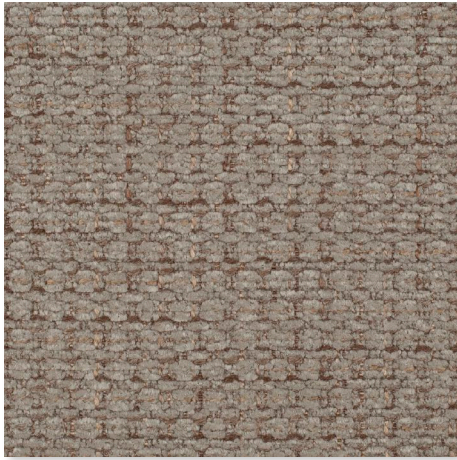

**CHRISTINE
KRÖNCKE**
INTERIOR
DESIGN

ZOE

ZOE CK3060
PREISGRUPPE 7

ZOE Polster Bezugsstoff, Gewebt, Chenille. Dezent es Design, schöne Materialstruktur und mit angenehmer Haptik. Mischgewebe. Stoff ZOE erhältlich in 13 Trendfarben.

ZOE upholstery fabric, woven, chenille. Subtle design, beautiful material structure and a pleasant feel. Mixed fabrics. Fabric ZOE is available in 13 trendy colours.

**ZOE CK3060
GRUPPE 7**

022 TAUPE
ZOE CK3060

023 TERRA
ZOE CK3060

050 AZURO
ZOE CK3060

060 PUDER
ZOE CK3060

061 ROSEWOOD
ZOE CK3060

070 ECRUE
ZOE CK3060

072 BEIGE
ZOE CK3060

075 MESSING
ZOE CK3060

076 PEBBLE
ZOE CK3060

ZOE CK3060

Composition:
75% Polyacryl, 25% Polyester

Width: 140 cm

Pattern repeat: 0 cm

Martindale: 30000

Care instructions: