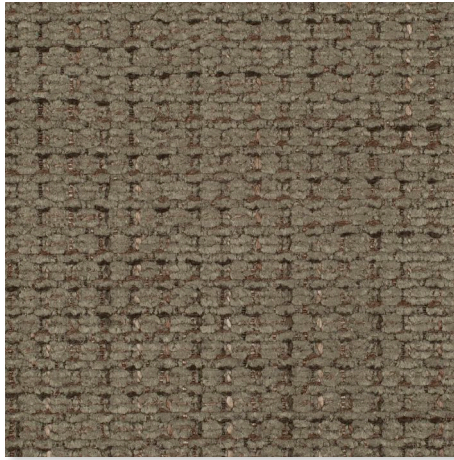

**CHRISTINE
KRÖNCKE**
INTERIOR
DESIGN

ZOE

ZOE CK3060
PREISGRUPPE 7

ZOE Polster Bezugsstoff, Gewebt, Chenille. Dezent es Design, schöne Materialstruktur und mit angenehmer Haptik. Mischgewebe. Stoff ZOE erhältlich in 13 Trendfarben.

ZOE upholstery fabric, woven, chenille. Subtle design, beautiful material structure and a pleasant feel. Mixed fabrics. Fabric ZOE is available in 13 trendy colours.

**ZOE CK3060
GRUPPE 7**

022 TAUPE
ZOE CK3060

023 TERRA
ZOE CK3060

050 AZURO
ZOE CK3060

060 PUDER
ZOE CK3060

061 ROSEWOOD
ZOE CK3060

070 ECRUE
ZOE CK3060

072 BEIGE
ZOE CK3060

075 MESSING
ZOE CK3060

076 PEBBLE
ZOE CK3060

ZOE CK3060

Composition:
75% Polyacryl, 25% Polyester

Width: 140 cm

Pattern repeat: 0 cm

Martindale: 30000

Care instructions: