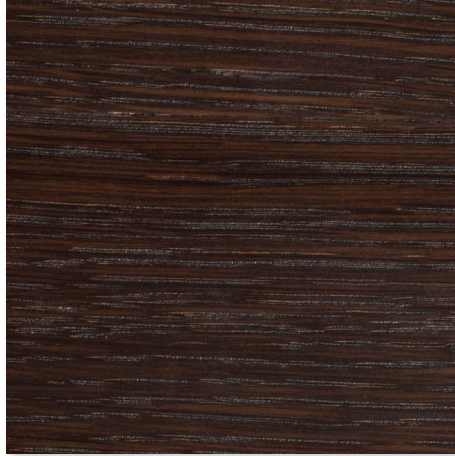

SHELLY / SHELF

Solitärmöbelprogramm / Solitaire furniture series

OBERFLÄCHEN / SURFACES

Korpus aussen / Body exterior

No 60 Eiche anthrazit furniert

No 61 Eiche wenge furniert

No 62 Eiche hell furniert

SHELLY Solitärmöbel