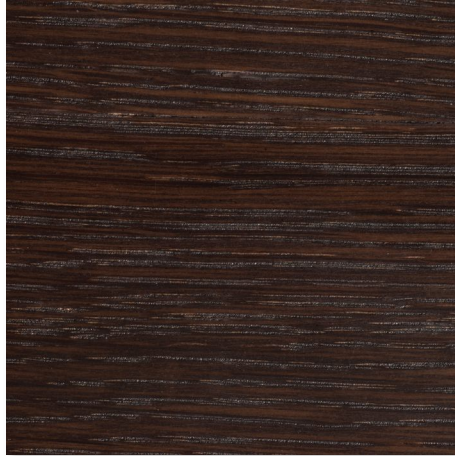

**CHRISTINE
KRÖNCKE**
INTERIOR
DESIGN

JOYCE TISCHE
OBERFLÄCHEN, MATERIALIEN
/
JOYCE TABLES
SURFACES, MATERIALS

JOYCE

Beistell-, Couch- und Esstisch / side, coffee and dining table

VARIANTE I

PLATTE AUSFÜHRUNG / TABLE TOP VERSIONS

No 70 ANTHRAZIT
EICHE FURNIERT

No 71 WENGE
EICHE FURNIERT

No 74 HELL
EICHE FURNIERT

VARIANTE I

FUSS-AUSFÜHRUNG / TABLE BASE VERSIONS

No 32 Metall BLACK EDITION
Softtouch schwarz matt, gepulvert

No 34 Metall bronze-look