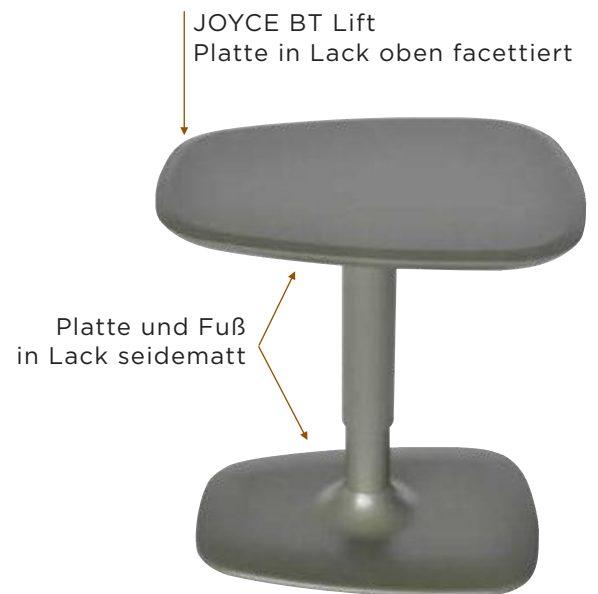

JOYCE

Beistell-, Couch- und Esstisch / side, coffee and dining table

VARIANTE II - LACKFARBEN / PAINT COLOURS

PLATTE + FUSS-AUSFÜHRUNG / TABLE TOP + BASE VERSIONS

WEISS
SEIDENMATT

PEARL
SEIDENMATT

SILKY-BEIGE
SEIDENMATT

NIGHTGREY
SEIDENMATT

SCHWARZ
SEIDENMATT

EFFEKTLACK

TITAN
EFFEKTLACK

BRONCE
EFFEKTLACK

BRASS
EFFEKTLACK

JOYCE

Beistell-, Couch- und Esstisch / side, coffee and dining table

DISKUS 65 / 100
No 40 Champagner dark matt

JOYCE Fuß
No 34 bronze look

JOYCE BT M
Platte Corso-Form, Eiche anthrazit

JOYCE BT S
Platte Corso-Form,
Eiche anthrazit

JOYCE Fuß
No 32 Black Edition

JOYCE CT L
Platte Corso-Form, Eiche anthrazit